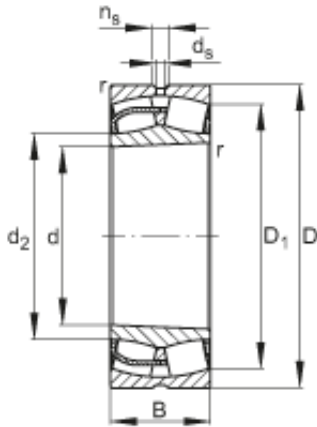

## 140 mm x 225 mm x 85 mm FAG 24128-E1-K30 spherical roller bearings

Bearing No. 24128-E1-K30

24128-E1-K30 Bearing 2D drawings and 3D CAD models

Size	140x225x85 mm
Bore Diameter	140 mm
Outer Diameter	225 mm
Width	85 mm
d	140 mm
D	225 mm
B	85 mm
$D_1$	194,4 mm
$D_{a \max}$	213 mm
$d_2$	158,9 mm
$d_{a \min}$	152 mm
$d_s$	4,8 mm
$n_s$	9,5 mm
$r_{a \max}$	2,1 mm
$r_{\min}$	2,1 mm
m	13,5 kg / Weight
$C_r$	800000 N / Dynamic load rating (radial)
e	0,34
$Y_1$	1,99
$Y_2$	2,96
$C_{0r}$	1190000 N / Static load rating (radial)
$Y_0$	1,94