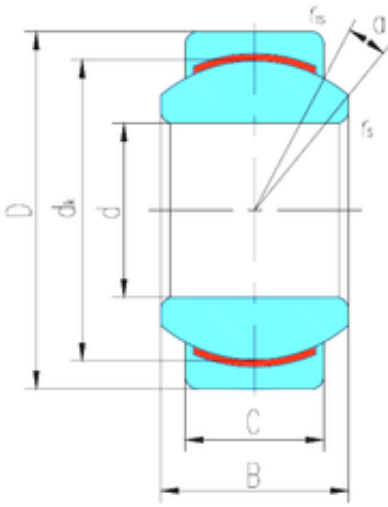

AURORA Bearing Supply Co., Ltd.

6 mm x 16 mm x 9 mm LS GEBJ6C plain bearings

Bearing No. GEBJ6C

Size	6x16x9 mm
Bore Diameter	6 mm
Outer Diameter	16 mm
Width	9 mm
d	6 mm
D	16 mm
B	9 mm
C	6,75 mm
dk	12,7 mm
r min.	0,3 mm
r1 min.	0,3 mm
Angle	13 °
Weight	0,01 Kg
Basic dynamic load rating (C)	7,7 kN

GEBJ6C Bearing 2D drawings and 3D CAD models